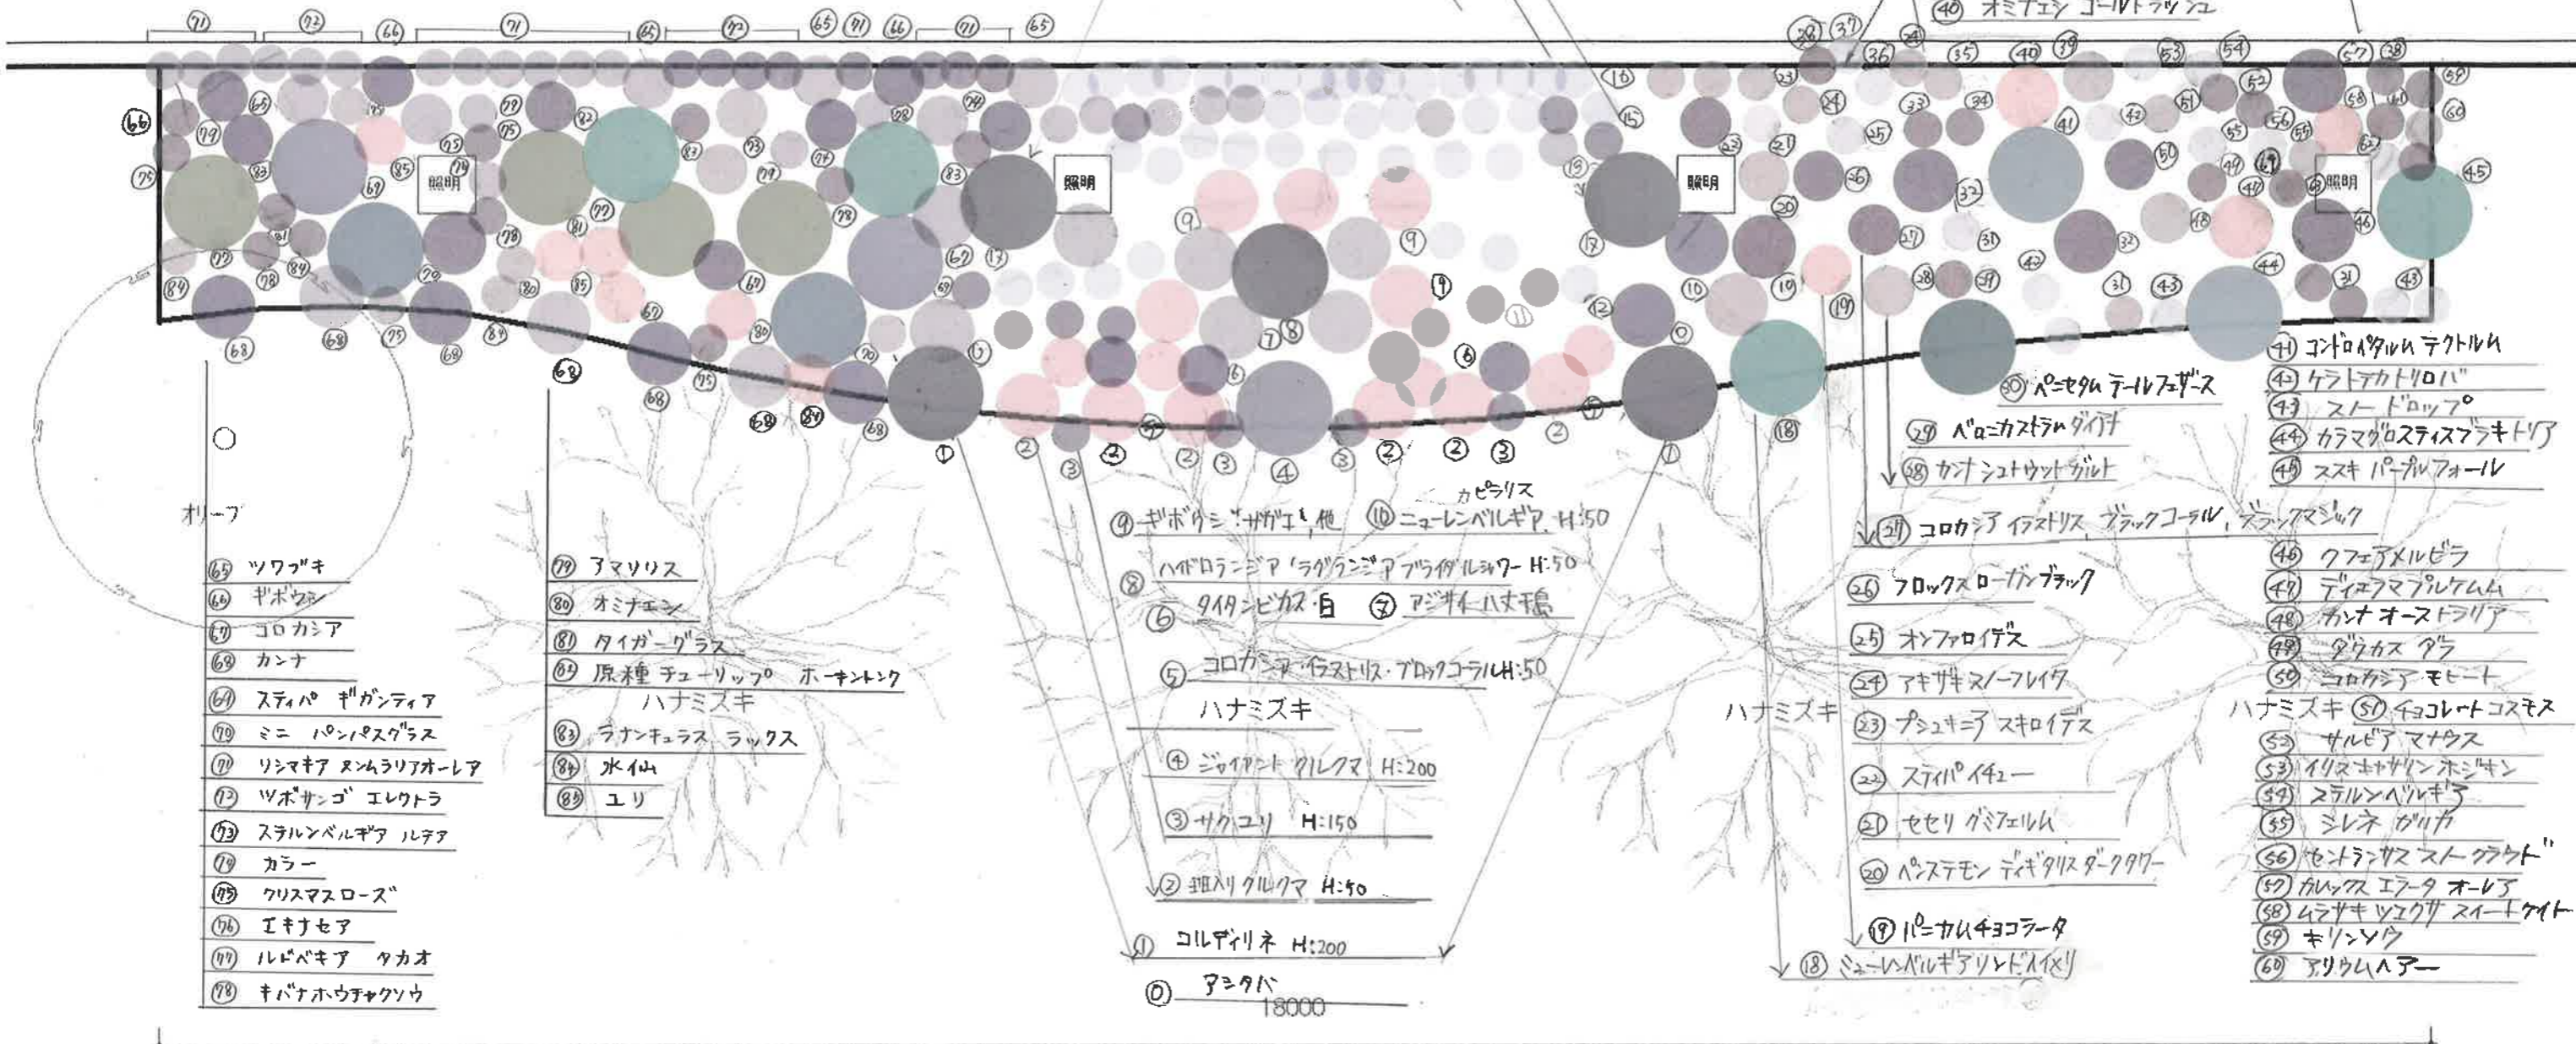

(東京ガーデンアワード2022代々木公園提出内容)

フリガナ	ハチジョウジマトセカイノデアイ
作品タイトル	八丈島と世界の出会い (グラス・カラーリーフを主体としたトリコカラーのトロピカルな蝶の舞う庭)
作品のテーマ 創作意図	島固有のサクユリ、あじさい‘八丈チドリ’、斑入り月桃、ウコン明日葉等白を基調にしたゾーンの左右に黄色と赤のグラスやカラーリーフを配置したトリコロールカラーの葉や花に加え蝶の舞う常に動きがあり四季折々楽しめる庭。 ●春は、スノードロップ、スイセン、ラナンキュラス、’ラックス’アマリリス、カラー、クリスマスローズの花々が、ギボウシの芽出しの前に咲きほこる。 ●初夏はグラス類が風に吹かれ、エキナセアやゲラニウムが咲きはじめる。 ●夏はアジサイ、ギボウシやアスチルベの花に加えグラスも生えそろう、後ろにはトロピカルなカンナ、クルクマ、ウコンのカラーリーフが花をつけ合間にサクユリやタイタンビカスの大きな花が目を引き最高の季節となる ●秋には爽やかに揺れるグラスの間のオミナエシ、フジバカマ、ホトギスツワブキ等の花に蝶が舞う ●冬も1, 5mのコルディリネがトロピカル感を漂わせ、グラスや斑入りヤブラン、斑入りツワブキの後ろにクリスマスローズ、水仙、スノードロップが花を咲かせだす。

- ⑪ ランキエラス ラックス ⑫ クリスマスローズ
- ⑬ アマリリス、カーズイセン
- ⑭ シードロップ、秋咲きシトリア
- ⑮ ヤブタバコ、ハナミズキ
- ⑯ アジガキ、ギボウシ、アサギ
- ⑰ ミニハンシダグラス

- ⑳ 17イロ
- ㉑ アトモシクイ、アトモシクイ
- ㉒ エキナセア、アトモシクイ
- ㉓ カルネーション、アトモシクイ
- ㉔ アトモシクイ、アトモシクイ
- ㉕ オランダ、アトモシクイ
- ㉖ ステイパ、アトモシクイ
- このエリアのみ、植栽詳細図作成
- ㉗ ハナミズキ
- ㉘ アトモシクイ
- ㉙ オミナエ、アトモシクイ
- ㉚ ホルツ、アトモシクイ
- ㉛ イキナセア
- ㉜ アトモシクイ
- ㉝ エキナセア

- ④ ギボウシ、アトモシクイ、他
- ⑤ ニューレバ、アトモシクイ、H:50
- ⑥ ハナミズキ、アトモシクイ、H:50
- ⑦ 919、アトモシクイ、白
- ⑧ アジガキ、ハナミズキ
- ⑨ コロカシア、アトモシクイ、アトモシクイ、H:50
- ⑩ ハナミズキ
- ⑪ ギボウシ、アトモシクイ、H:200
- ⑫ サクユリ、H:150
- ⑬ 亜ナリ、アトモシクイ、H:40
- ⑭ コルディア、アトモシクイ、H:200
- ⑮ アトモシクイ、18000