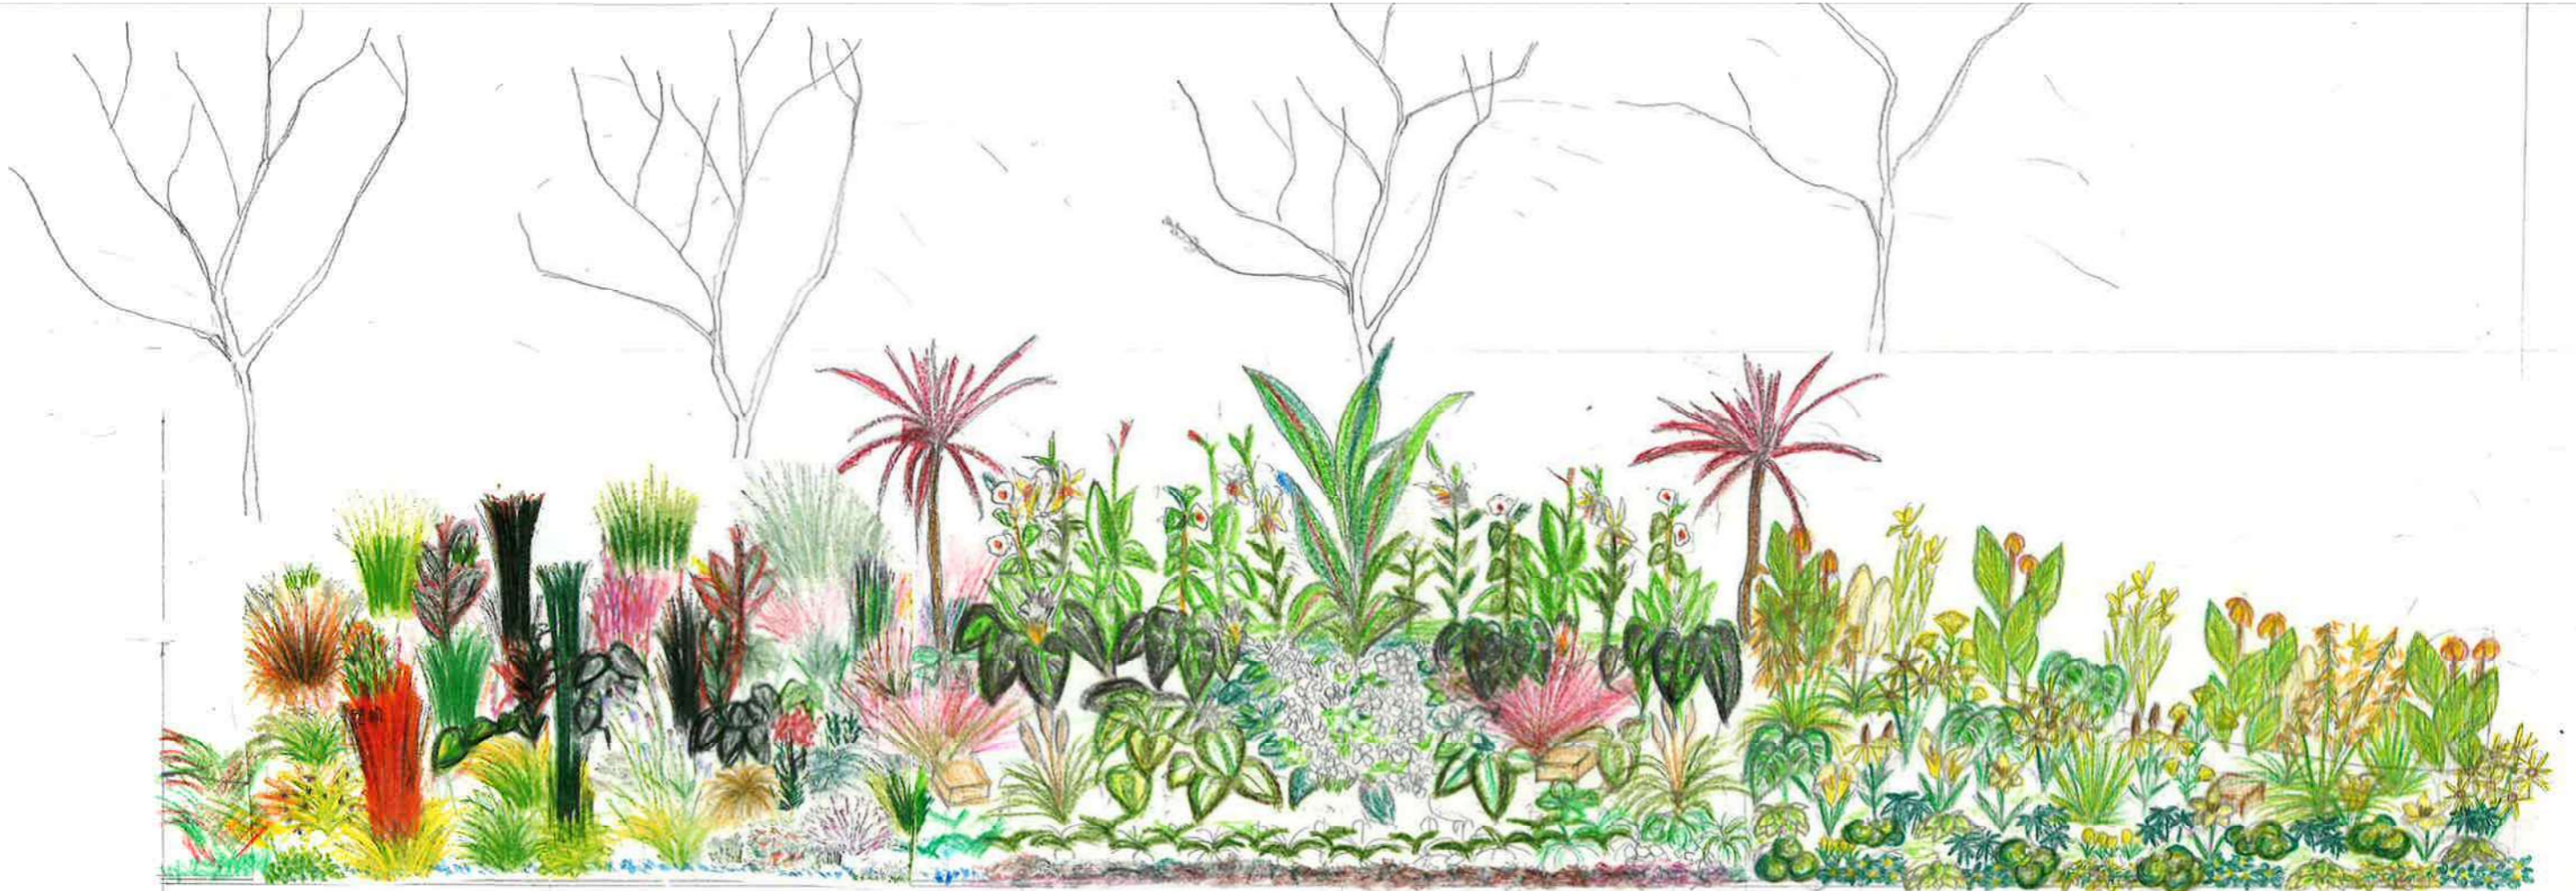

赤ゾーン

白ゾーン

黄ゾーン

白ゾーン